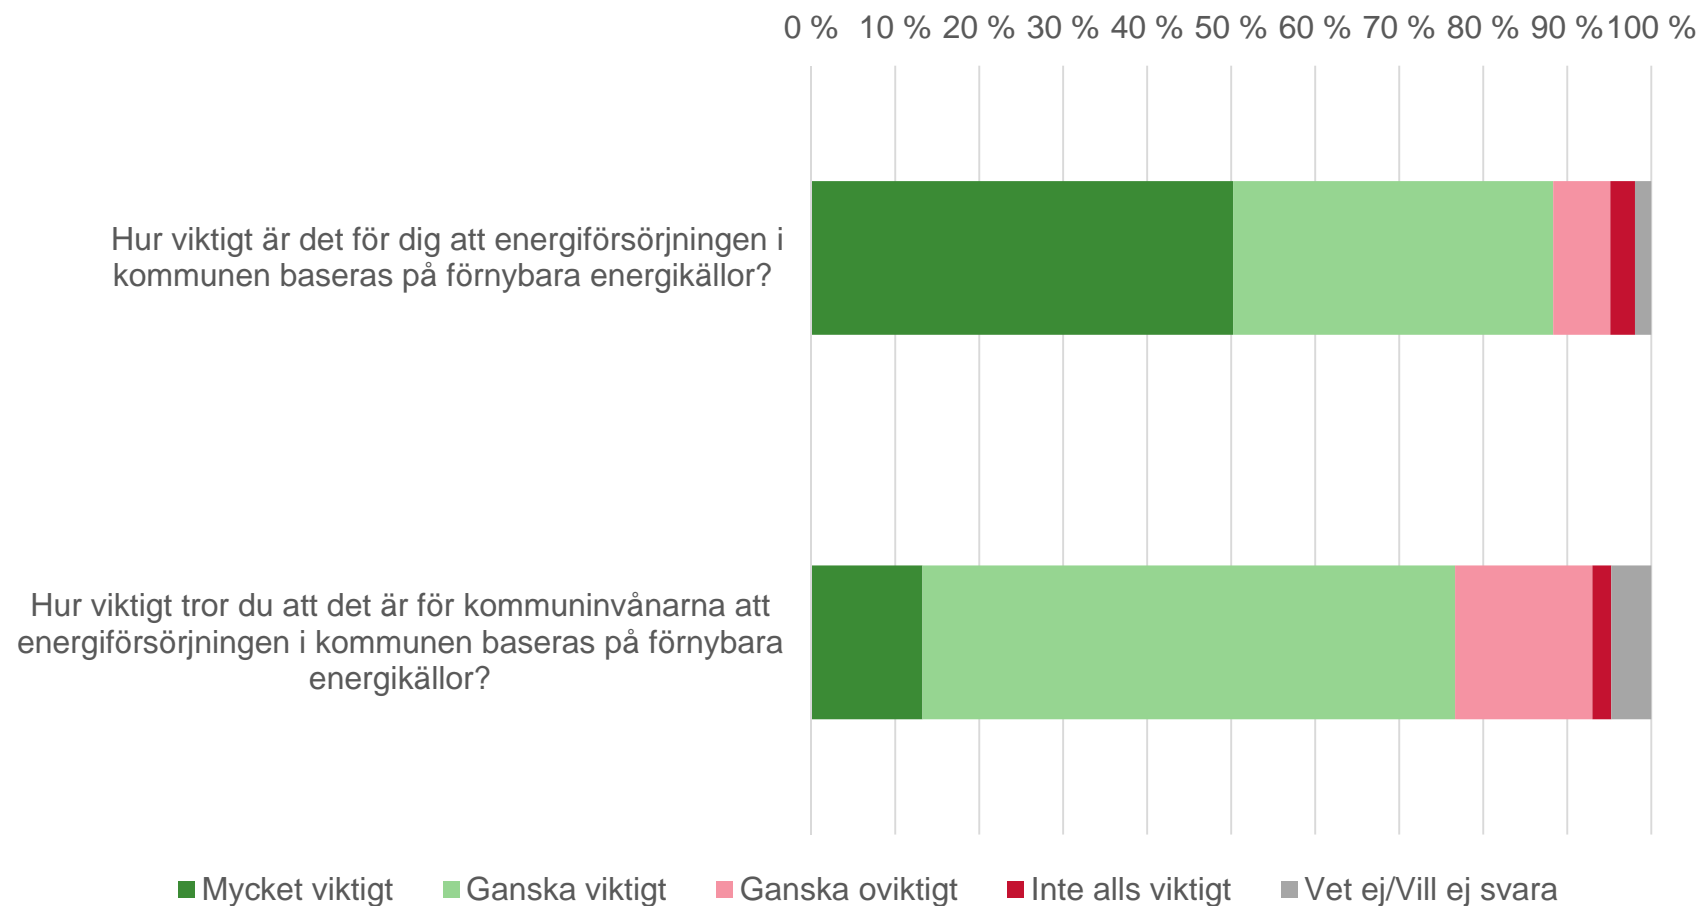

Resultat av Valmets kommunal bioenergienkät

1. Vilken aspekt tycker du är viktigast när det gäller den framtida energiförsörjningen i kommunen?

2. och 3. Hur viktigt är det att energiförsörjningen i kommunen baseras på förnybara energikällor?